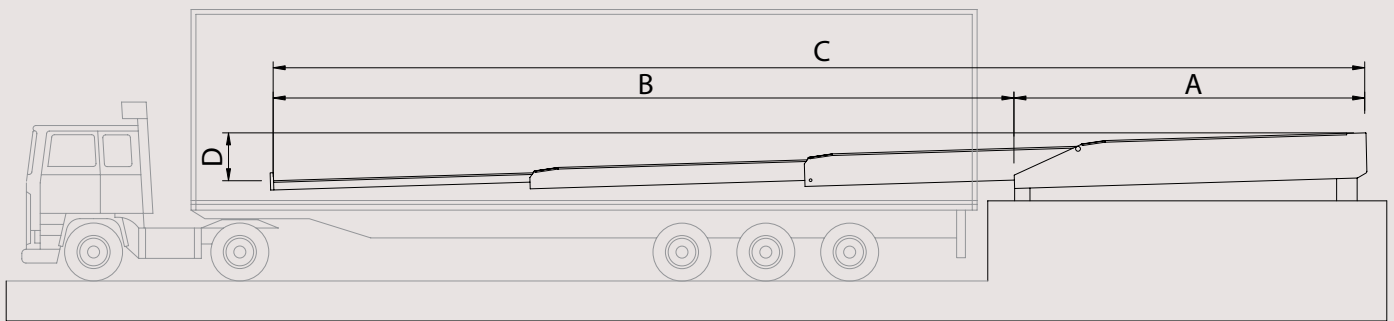

Newland Rollerloader

General Dimensions (mm)

	MRC 1	MRC 1x	MRC 2	MRC 2x	MRC 3	MRC 3x
CLOSED LENGTH (A)	4890	5590	4895	5595	4900	5600
TELESCOPIC ACTION (B)	4000	4600	7100	8100	10000	11500
OVERALL LENGTH (C)	8890	10190	11995	13695	14900	17100
HEIGHT FALL (D)	410	455	610	670	800	875
FRAME WIDTH	940	940	966	966	992	992